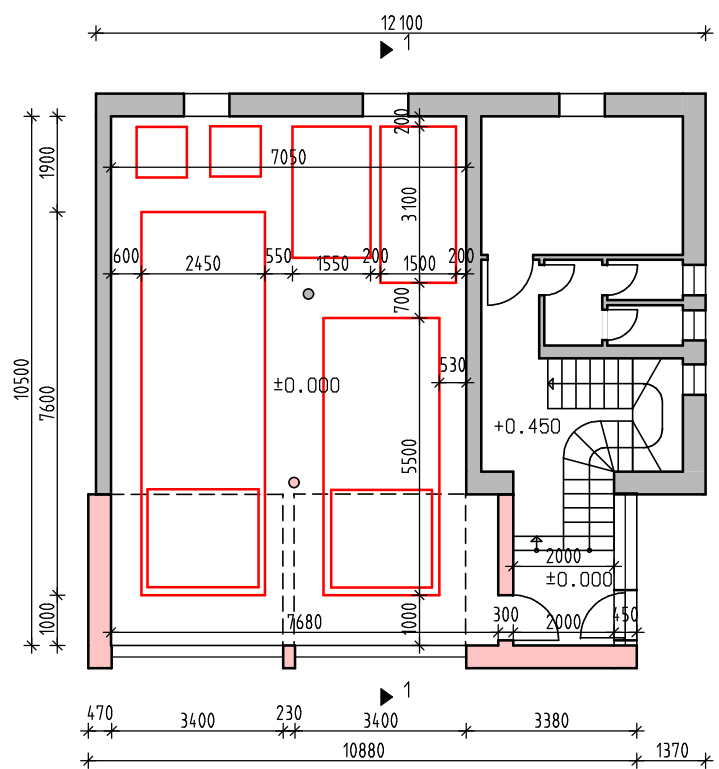

1.NP

ŘEZ 1

SEVER

VÝCHOD

STÁV.STAV

1.NP

ŘEZ 1

SEVER

VÝCHOD

**D HASIČSKÁ ZBROJNICE
STÁV.STAV, NÁVRH ROZŠÍŘENÍ**

M.1:150