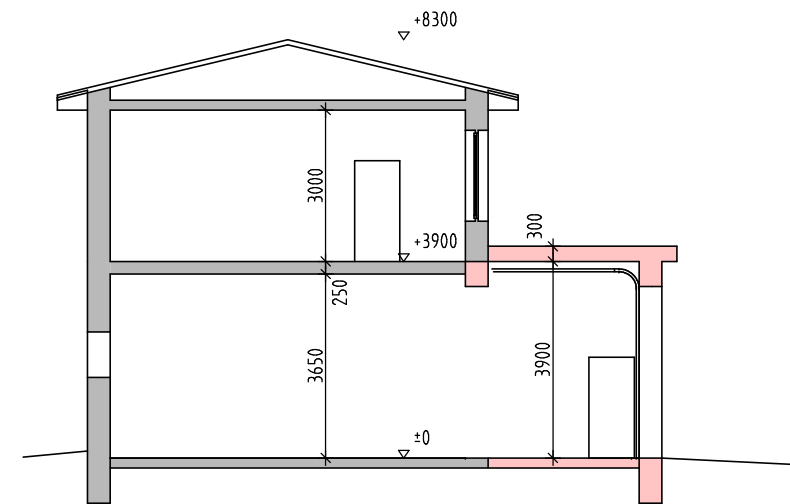

1.NP

ŘEZ 1

SEVER

VÝCHOD

STÁV.STAV

1.NP

ŘEZ 1

SEVER

VÝCHOD

**D HASIČSKÁ ZBROJNICE
STÁV.STAV, NÁVRH ROZŠÍŘENÍ**

M.1:150