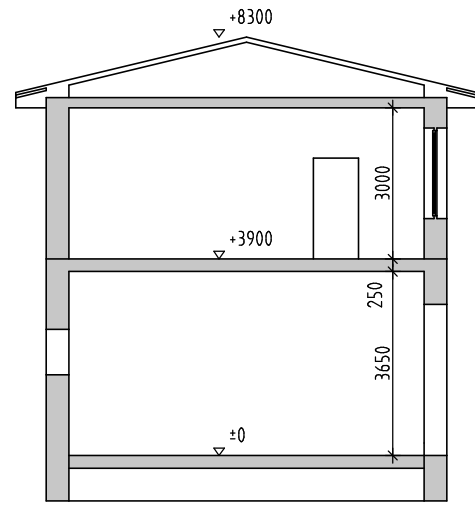

1.NP

ŘEZ 1

SEVER

VÝCHOD

STÁV.STAV

1.NP

ŘEZ 1

SEVER

VÝCHOD

**D HASIČSKÁ ZBROJNICE
STÁV.STAV, NÁVRH ROZŠÍŘENÍ**

M.1:150