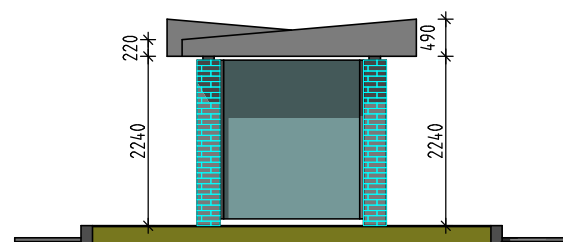

PŮDORYS

VÝCHOD

JIH

ZÁPAD

SEVER

STŘECHA

**ŘEZ 1-1
M.1:50**

**E AUTOBUSOVÁ ZASTÁVKA
NÁVRH PŘÍSTŘEŠKU, ZÁBRADLÍ**