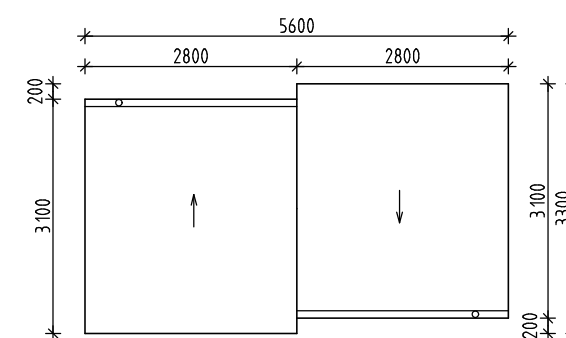

PŮDORYS

VÝCHOD

JIH

ZÁPAD

SEVER

STŘECHA

**ŘEZ 1-1
M.1:50**

**E AUTOBUSOVÁ ZASTÁVKA
NÁVRH PŘÍSTŘEŠKU, ZÁBRADLÍ**

M.1:100